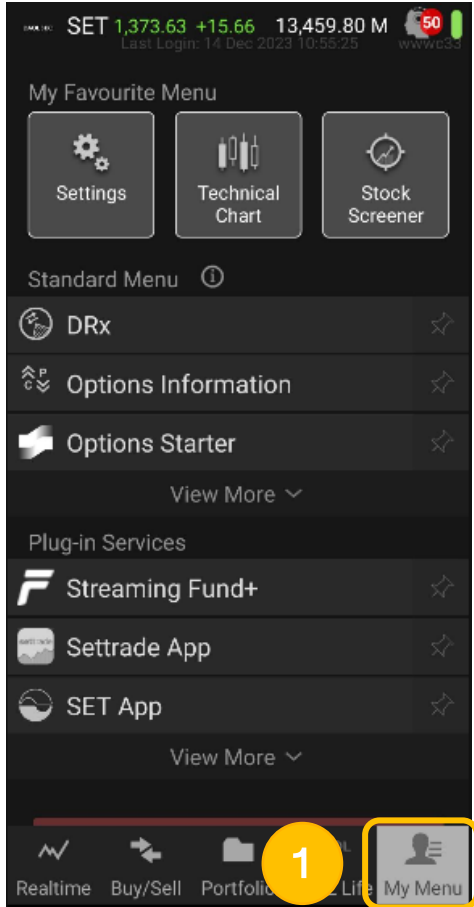

1. กด “My Menu”

2. กด “Technical Chart”

3. กด “Indicator”

จากนั้น กด “Load Indicator”

4. กดเลือก Indicator ที่ต้องการโหลด

OS รองรับการใช้งานสำหรับ iPhone: iOS 13.4 ขึ้นไป และ Android: OS 6 ขึ้นไป

ข้อมูลอ้างอิง: https://media.settrade.com/settrade/Documents/2023/Jul/Manual_Streaming-mobile-20230721.pdf

ขั้นตอนการใช้งานบน Mobile ของเมนู “Save Chart”

1. กด “My Menu”

2. กด “Technical Chart”

3. กด “Chart”

จากนั้น กด “Save Chart”

4. ตั้งชื่อ Chart

และ กด “Save”

OS รองรับการใช้งานสำหรับ iPhone: iOS 13.4 ขึ้นไป และ Android: OS 6 ขึ้นไป

ข้อมูลอ้างอิง: https://media.settrade.com/settrade/Documents/2023/Jul/Manual_Streaming-mobile-20230721.pdf

ขั้นตอนการใช้งานบน Mobile ของเมนู “Load Chart”

1. กด “My Menu”

2. กด “Technical Chart”

3. กด “Chart”