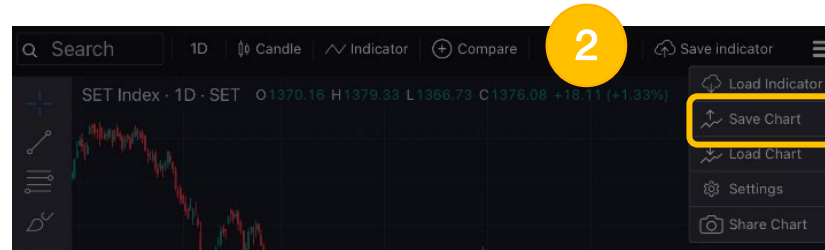

2. กด “Save Chart”