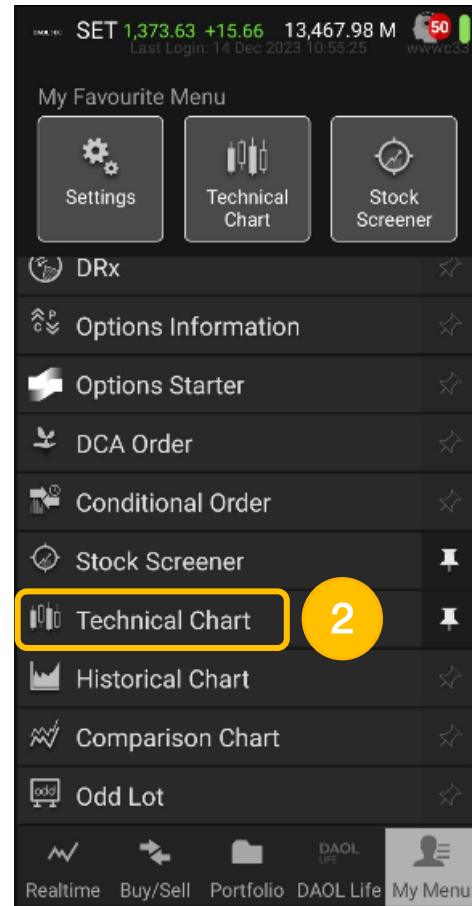

ขั้นตอนการใช้งานบน PC ของเมนู “Save Chart”

1. กด “Technical”
2. กด “Save Chart”

3. ตั้งชื่อ Chart และกด “Save”

ข้อมูลอ้างอิง: <https://www.settrade.com/th/services-and-tools/trading-program/add-on/technical-chart/howto>

ขั้นตอนการใช้งานบน PC ของเมนู “Load Chart”

1. กด “Technical”
2. กด “Load Chart”

3. กดเลือก Chart ที่ต้องการโหลด

ข้อมูลอ้างอิง: <https://www.settrade.com/th/services-and-tools/trading-program/add-on/technical-chart/howto>

ขั้นตอนการใช้งานบนโทรศัพท์มือถือ (iPhone/Android)

ขั้นตอนการใช้งานบน Mobile ของเมนู “Save Indicator”

1. กด “My Menu”

2. กด “Technical Chart”

3. กด “Indicator”

จากนั้น กด “Save Indicator”

4. ตั้งชื่อ Indicator

และ กด “Save”

OS รองรับการใช้งานสำหรับ iPhone: iOS 13.4 ขึ้นไป และ Android: OS 6 ขึ้นไป

ข้อมูลอ้างอิง: https://media.settrade.com/settrade/Documents/2023/Jul/Manual_Streaming-mobile-20230721.pdf

ขั้นตอนการใช้งานบน Mobile ของเมนู “Load Indicator”