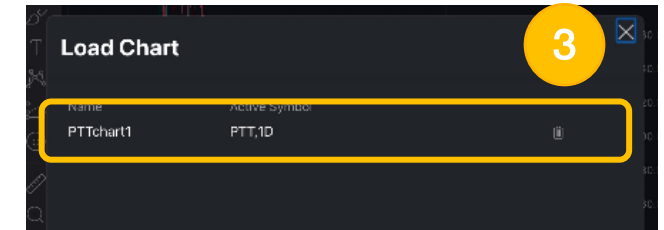

3. กดเลือก Chart ที่ต้องการโหลด