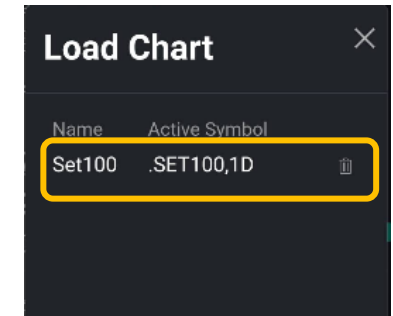

ขั้นตอนการใช้งานบน Mobile ของเมนู “Save Chart”

1. กด “My Menu”

2. กด “Technical Chart”

3. กด “Chart”

จากนั้น กด “Save Chart”

4. ตั้งชื่อ Chart

และ กด “Save”

OS รองรับการใช้งานสำหรับ iPhone: iOS 13.4 ขึ้นไป และ Android: OS 6 ขึ้นไป

ข้อมูลอ้างอิง: https://media.settrade.com/settrade/Documents/2023/Jul/Manual_Streaming-mobile-20230721.pdf

ขั้นตอนการใช้งานบน Mobile ของเมนู “Load Chart”

1. กด “My Menu”

2. กด “Technical Chart”

3. กด “Chart”

จากนั้น กด “Load Chart”

4. กดเลือก Chart ที่ต้องการโหลด

OS รองรับการใช้งานสำหรับ iPhone: iOS 13.4 ขึ้นไป และ Android: OS 6 ขึ้นไป

ข้อมูลอ้างอิง: https://media.settrade.com/settrade/Documents/2023/Jul/Manual_Streaming-mobile-20230721.pdf