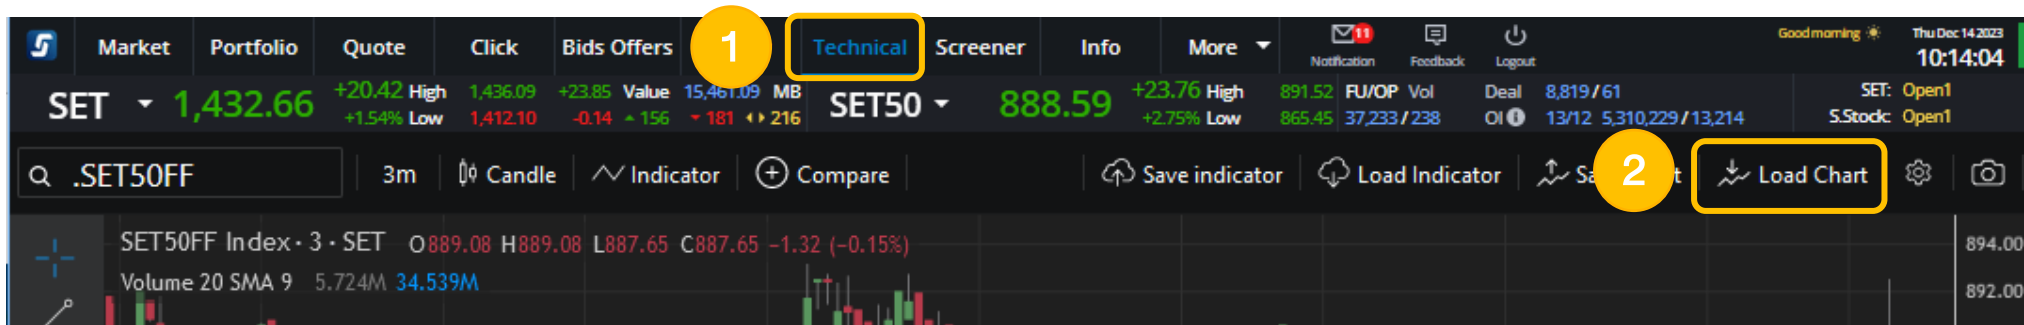

ขั้นตอนการใช้งานบน PC ของเมนู “Load Indicator”

1. กด “Technical”

2. กด “Load Indicator”

3. กดเลือก Indicator ที่ต้องการโหลด

ข้อมูลอ้างอิง: <https://www.settrade.com/th/services-and-tools/trading-program/add-on/technical-chart/howto>

ขั้นตอนการใช้งานบน PC ของเมนู “Save Chart”

1. กด “Technical”
2. กด “Save Chart”

3. ตั้งชื่อ Chart และกด “Save”

ข้อมูลอ้างอิง: <https://www.settrade.com/th/services-and-tools/trading-program/add-on/technical-chart/howto>

ขั้นตอนการใช้งานบน PC ของเมนู “Load Chart”

1. กด “Technical”
2. กด “Load Chart”

3. กดเลือก Chart ที่ต้องการโหลด

ข้อมูลอ้างอิง: <https://www.settrade.com/th/services-and-tools/trading-program/add-on/technical-chart/howto>

ขั้นตอนการใช้งานบนโทรศัพท์มือถือ (iPhone/Android)

ขั้นตอนการใช้งานบน Mobile ของเมนู “Save Indicator”

1. กด “My Menu”

2. กด “Technical Chart”

3. กด “Indicator”

จากนั้น กด “Save Indicator”

4. ตั้งชื่อ Indicator