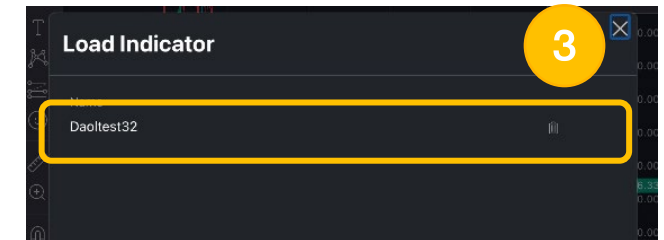

OS รองรับการใช้งาน iPad: iOS 13.4 ขึ้นไป

ข้อมูลอ้างอิง: <https://media.settrade.com/settrade/Documents/2023/Jul/Manual_Streaming-mobile-20230721.pdf>