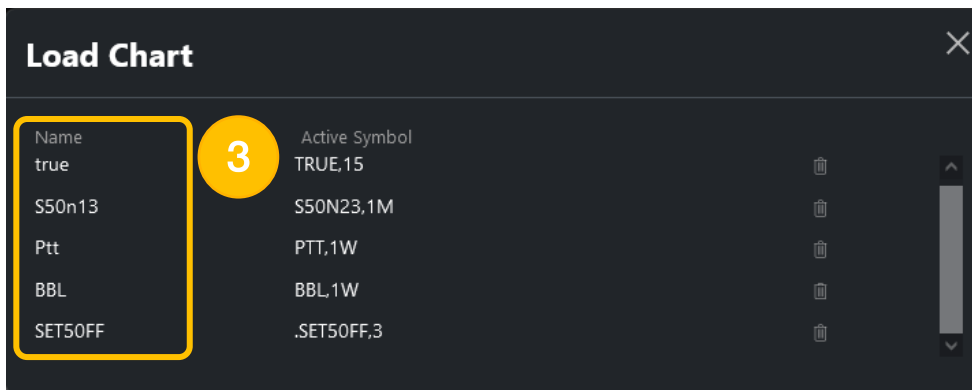

ข้อมูลอ้างอิง: <https://www.settrade.com/th/services-and-tools/trading-program/add-on/technical-chart/howto>