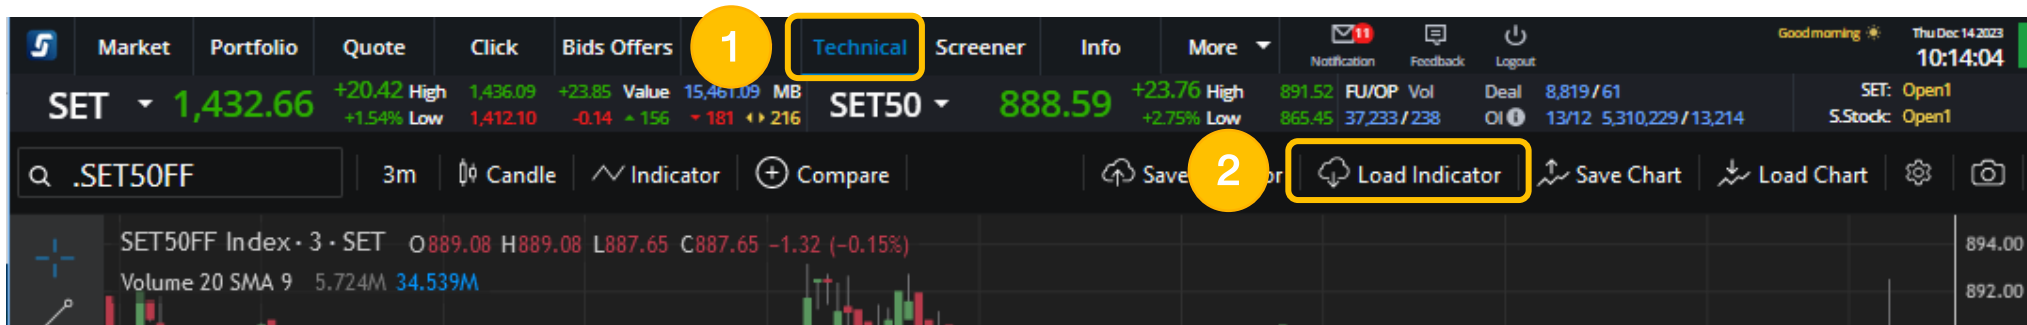

Save Chart

ใช้บันทึกกราฟที่ได้วาด และตั้งค่า Indicator ไว้เรียบร้อยแล้ว เพื่อเรียกดูข้อมูลในภายหลังได้

Load Chart

ใช้เรียกดูข้อมูลกราฟที่เคยบันทึกไว้ขึ้นมาแสดง

Save Indicator

ใช้บันทึกกลุ่มของ Indicator ที่ตั้งค่าไว้ เพื่อเรียกดูข้อมูลในภายหลังได้

Load Indicator

ใช้นำกลุ่มของ Indicator ที่ตั้งค่าไว้ขึ้นมาใช้งาน

ขั้นตอนการใช้งานบนคอมพิวเตอร์ (PC)

- 1. กด “Technical”
- 2. กด “Save Indicator”

- 3. ตั้งชื่อ Indicator และกด “Save”

ข้อมูลอ้างอิง: <https://www.settrade.com/th/services-and-tools/trading-program/add-on/technical-chart/howto>

ขั้นตอนการใช้งานบน PC ของเมนู “Load Indicator”

1. กด “Technical”

2. กด “Load Indicator”

3. กดเลือก Indicator ที่ต้องการโหลด

ข้อมูลอ้างอิง: <https://www.settrade.com/th/services-and-tools/trading-program/add-on/technical-chart/howto>