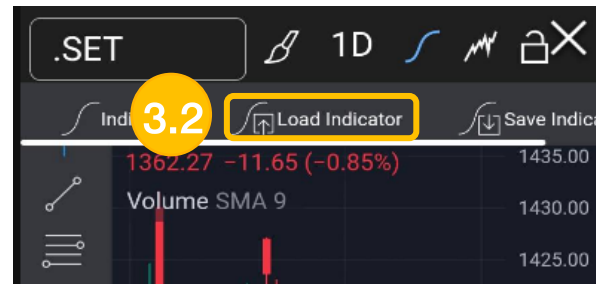

ขั้นตอนการใช้งานบนโทรศัพท์มือถือ (iPhone/Android)

ขั้นตอนการใช้งานบน Mobile ของเมนู “Save Indicator”

1. กด “My Menu”

2. กด “Technical Chart”

3. กด “Indicator”

จากนั้น กด “Save Indicator”

4. ตั้งชื่อ Indicator

และ กด “Save”

OS รองรับการใช้งานสำหรับ iPhone: iOS 13.4 ขึ้นไป และ Android: OS 6 ขึ้นไป

ข้อมูลอ้างอิง: https://media.settrade.com/settrade/Documents/2023/Jul/Manual_Streaming-mobile-20230721.pdf

ขั้นตอนการใช้งานบน Mobile ของเมนู “Load Indicator”

1. กด “My Menu”

2. กด “Technical Chart”

3. กด “Indicator”

จากนั้น กด “Load Indicator”

4. กดเลือก Indicator ที่ต้องการโหลด

OS รองรับการใช้งานสำหรับ iPhone: iOS 13.4 ขึ้นไป และ Android: OS 6 ขึ้นไป

ข้อมูลอ้างอิง: https://media.settrade.com/settrade/Documents/2023/Jul/Manual_Streaming-mobile-20230721.pdf

ขั้นตอนการใช้งานบน Mobile ของเมนู “Save Chart”

1. กด “My Menu”

2. กด “Technical Chart”

3. กด “Chart”

จากนั้น กด “Save Chart”

4. ตั้งชื่อ Chart

และ กด “Save”

OS รองรับการใช้งานสำหรับ iPhone: iOS 13.4 ขึ้นไป และ Android: OS 6 ขึ้นไป