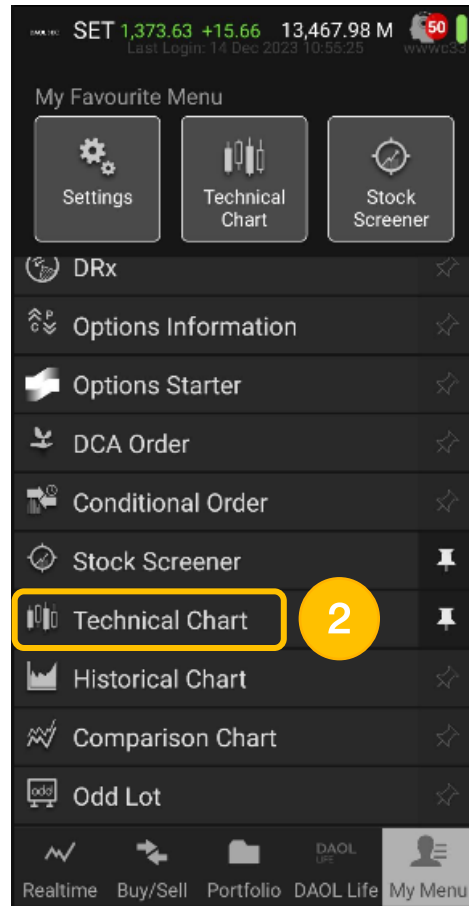

และ กด “Save”

OS รองรับการใช้งานสำหรับ iPhone: iOS 13.4 ขึ้นไป และ Android: OS 6 ขึ้นไป

ข้อมูลอ้างอิง: https://media.settrade.com/settrade/Documents/2023/Jul/Manual_Streaming-mobile-20230721.pdf

ขั้นตอนการใช้งานบน Mobile ของเมนู “Load Indicator”

1. กด “My Menu”

2. กด “Technical Chart”

3. กด “Indicator”

จากนั้น กด “Load Indicator”

4. กดเลือก Indicator ที่ต้องการโหลด

OS รองรับการใช้งานสำหรับ iPhone: iOS 13.4 ขึ้นไป และ Android: OS 6 ขึ้นไป

ข้อมูลอ้างอิง: https://media.settrade.com/settrade/Documents/2023/Jul/Manual_Streaming-mobile-20230721.pdf

ขั้นตอนการใช้งานบน Mobile ของเมนู “Save Chart”

1. กด “My Menu”

2. กด “Technical Chart”

3. กด “Chart”

จากนั้น กด “Save Chart”

4. ตั้งชื่อ Chart

และ กด “Save”

OS รองรับการใช้งานสำหรับ iPhone: iOS 13.4 ขึ้นไป และ Android: OS 6 ขึ้นไป

ข้อมูลอ้างอิง: https://media.settrade.com/settrade/Documents/2023/Jul/Manual_Streaming-mobile-20230721.pdf

ขั้นตอนการใช้งานบน Mobile ของเมนู “Load Chart”

1. กด “My Menu”

2. กด “Technical Chart”

3. กด “Chart”