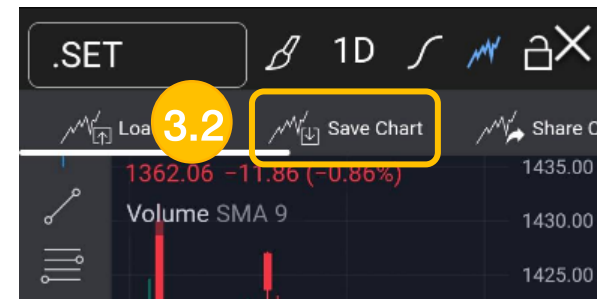

1. กด “My Menu”

2. กด “Technical Chart”

3. กด “Indicator”

จากนั้น กด “Load Indicator”

4. กดเลือก Indicator ที่ต้องการโหลด

OS รองรับการใช้งานสำหรับ iPhone: iOS 13.4 ขึ้นไป และ Android: OS 6 ขึ้นไป

ข้อมูลอ้างอิง: https://media.settrade.com/settrade/Documents/2023/Jul/Manual_Streaming-mobile-20230721.pdf

ขั้นตอนการใช้งานบน Mobile ของเมนู “Save Chart”

1. กด “My Menu”

2. กด “Technical Chart”

3. กด “Chart”

จากนั้น กด “Save Chart”

4. ตั้งชื่อ Chart

และ กด “Save”

OS รองรับการใช้งานสำหรับ iPhone: iOS 13.4 ขึ้นไป และ Android: OS 6 ขึ้นไป

ข้อมูลอ้างอิง: https://media.settrade.com/settrade/Documents/2023/Jul/Manual_Streaming-mobile-20230721.pdf

ขั้นตอนการใช้งานบน Mobile ของเมนู “Load Chart”

1. กด “My Menu”

2. กด “Technical Chart”

3. กด “Chart”

จากนั้น กด “Load Chart”

4. กดเลือก Chart ที่ต้องการโหลด

OS รองรับการใช้งานสำหรับ iPhone: iOS 13.4 ขึ้นไป และ Android: OS 6 ขึ้นไป

ข้อมูลอ้างอิง: https://media.settrade.com/settrade/Documents/2023/Jul/Manual_Streaming-mobile-20230721.pdf