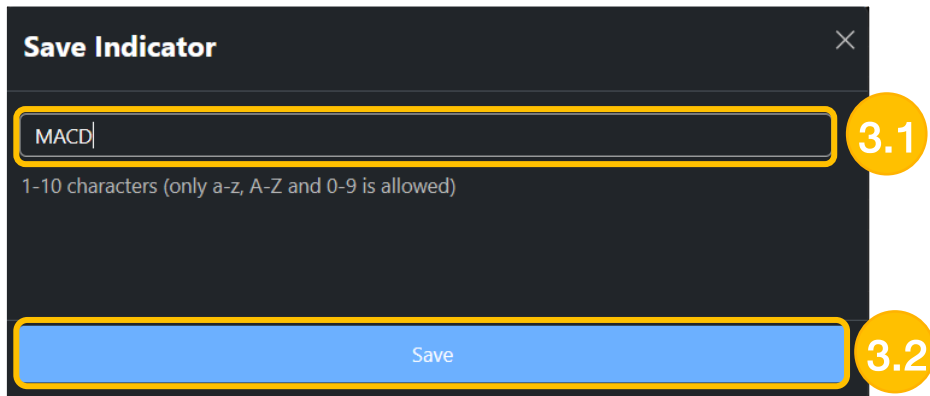

Load Indicator

ใช้นำกลุ่มของ Indicator ที่ตั้งค่าไว้ขึ้นมาใช้งาน

ขั้นตอนการใช้งานบนคอมพิวเตอร์ (PC)

- 1. กด “Technical”
- 2. กด “Save Indicator”

- 3. ตั้งชื่อ Indicator และกด “Save”

ข้อมูลอ้างอิง: <https://www.settrade.com/th/services-and-tools/trading-program/add-on/technical-chart/howto>

ขั้นตอนการใช้งานบน PC ของเมนู “Load Indicator”

1. กด “Technical”

2. กด “Load Indicator”

3. กดเลือก Indicator ที่ต้องการโหลด

ข้อมูลอ้างอิง: <https://www.settrade.com/th/services-and-tools/trading-program/add-on/technical-chart/howto>