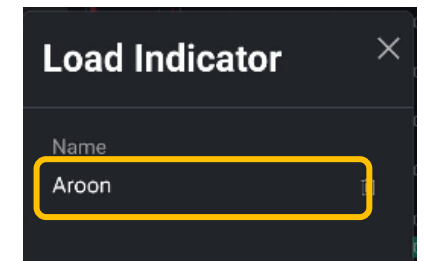

1. กด “My Menu”

2. กด “Technical Chart”

3. กด “Indicator”

จากนั้น กด “Load Indicator”

4. กดเลือก Indicator ที่ต้องการโหลด

OS รองรับการใช้งานสำหรับ iPhone: iOS 13.4 ขึ้นไป และ Android: OS 6 ขึ้นไป

ข้อมูลอ้างอิง: https://media.settrade.com/settrade/Documents/2023/Jul/Manual_Streaming-mobile-20230721.pdf

ขั้นตอนการใช้งานบน Mobile ของเมนู “Save Chart”

1. กด “My Menu”

2. กด “Technical Chart”

3. กด “Chart”

จากนั้น กด “Save Chart”

4. ตั้งชื่อ Chart

และ กด “Save”

OS รองรับการใช้งานสำหรับ iPhone: iOS 13.4 ขึ้นไป และ Android: OS 6 ขึ้นไป