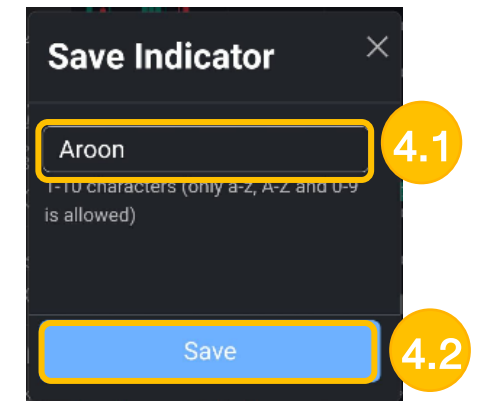

ขั้นตอนการใช้งานบนโทรศัพท์มือถือ (iPhone/Android)

ขั้นตอนการใช้งานบน Mobile ของเมนู “Save Indicator”

1. กด “My Menu”

2. กด “Technical Chart”

3. กด “Indicator”

จากนั้น กด “Save Indicator”

4. ตั้งชื่อ Indicator

และ กด “Save”

OS รองรับการใช้งานสำหรับ iPhone: iOS 13.4 ขึ้นไป และ Android: OS 6 ขึ้นไป

ข้อมูลอ้างอิง: https://media.settrade.com/settrade/Documents/2023/Jul/Manual_Streaming-mobile-20230721.pdf

ขั้นตอนการใช้งานบน Mobile ของเมนู “Load Indicator”