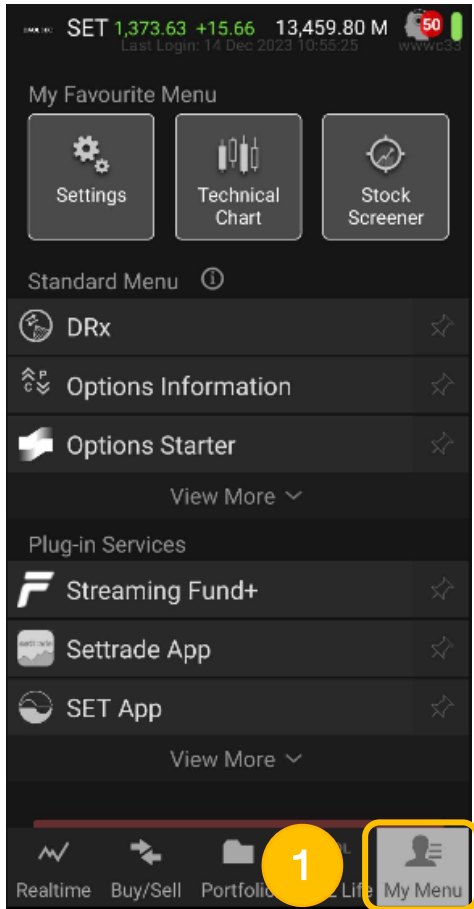

ขั้นตอนการใช้งานบนโทรศัพท์มือถือ (iPhone/Android)

ขั้นตอนการใช้งานบน Mobile ของเมนู “Save Indicator”

1. กด “My Menu”

2. กด “Technical Chart”

3. กด “Indicator”

จากนั้น กด “Save Indicator”

4. ตั้งชื่อ Indicator

และ กด “Save”

OS รองรับการใช้งานสำหรับ iPhone: iOS 13.4 ขึ้นไป และ Android: OS 6 ขึ้นไป

ข้อมูลอ้างอิง: https://media.settrade.com/settrade/Documents/2023/Jul/Manual_Streaming-mobile-20230721.pdf

ขั้นตอนการใช้งานบน Mobile ของเมนู “Load Indicator”

1. กด “My Menu”

2. กด “Technical Chart”

3. กด “Indicator”

จากนั้น กด “Load Indicator”

4. กดเลือก Indicator ที่ต้องการโหลด

OS รองรับการใช้งานสำหรับ iPhone: iOS 13.4 ขึ้นไป และ Android: OS 6 ขึ้นไป

ข้อมูลอ้างอิง: https://media.settrade.com/settrade/Documents/2023/Jul/Manual_Streaming-mobile-20230721.pdf

ขั้นตอนการใช้งานบน Mobile ของเมนู “Save Chart”

1. กด “My Menu”

2. กด “Technical Chart”

3. กด “Chart”

จากนั้น กด “Save Chart”

4. ตั้งชื่อ Chart

และ กด “Save”

OS รองรับการใช้งานสำหรับ iPhone: iOS 13.4 ขึ้นไป และ Android: OS 6 ขึ้นไป