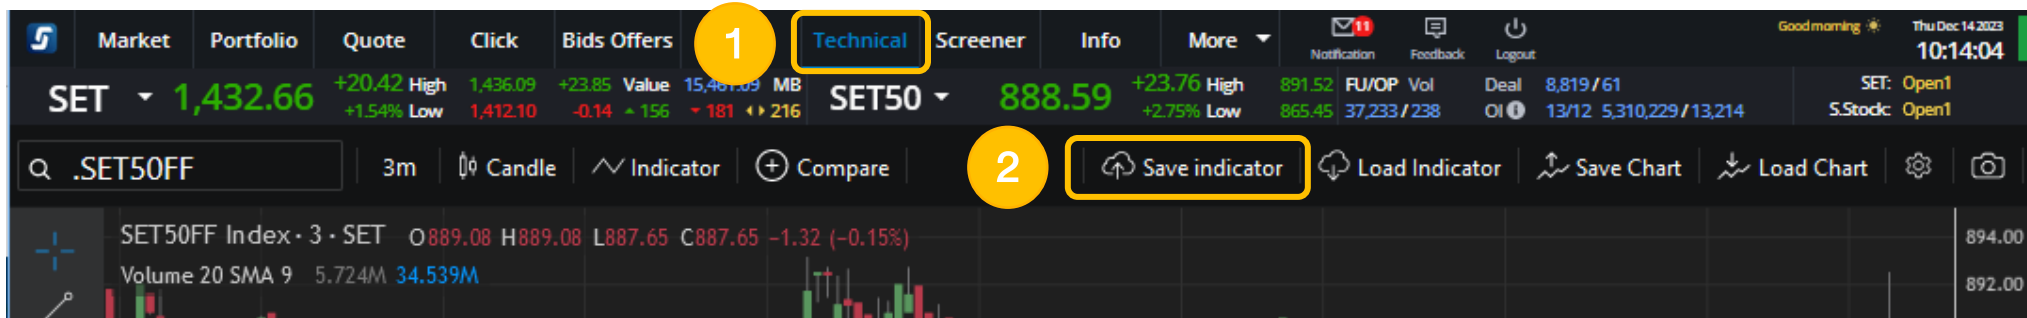

คู่มือการใช้งาน

Save Indicator, Load Indicator, Save Chart, Load Chart
UU Settrade Streaming

Dec 2023

- Save Indicator, Load Indicator, Save Chart, Load Chart คืออะไร 3
- ขั้นตอนการใช้งานบนคอมพิวเตอร์ (PC) 4 - 8
- ขั้นตอนการใช้งานบนโทรศัพท์มือถือ (iPhone/Android) 9 - 13
- ขั้นตอนการใช้งานบน iPad 14 - 18

Save Chart

ใช้บันทึกกราฟที่ได้วาด และตั้งค่า Indicator ไว้เรียบร้อยแล้ว เพื่อเรียกดูข้อมูลในภายหลังได้

Load Chart

ใช้เรียกดูข้อมูลกราฟที่เคยบันทึกไว้ขึ้นมาแสดง

Save Indicator

ใช้บันทึกกลุ่มของ Indicator ที่ตั้งค่าไว้ เพื่อเรียกดูข้อมูลในภายหลังได้

Load Indicator

ใช้นำกลุ่มของ Indicator ที่ตั้งค่าไว้ขึ้นมาใช้งาน

ขั้นตอนการใช้งานบนคอมพิวเตอร์ (PC)

- 1. กด “Technical”
- 2. กด “Save Indicator”

- 3. ตั้งชื่อ Indicator และกด “Save”

ข้อมูลอ้างอิง: <https://www.settrade.com/th/services-and-tools/trading-program/add-on/technical-chart/howto>