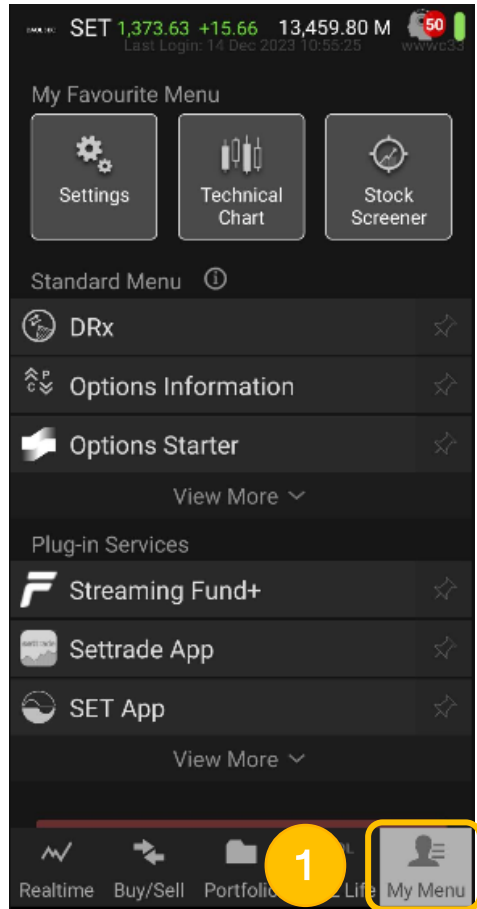

ขั้นตอนการใช้งานบน PC ของเมนู “Save Chart”

1. กด “Technical”
2. กด “Save Chart”

3. ตั้งชื่อ Chart และกด “Save”

ข้อมูลอ้างอิง: <https://www.settrade.com/th/services-and-tools/trading-program/add-on/technical-chart/howto>

ขั้นตอนการใช้งานบน PC ของเมนู “Load Chart”

1. กด “Technical”
2. กด “Load Chart”

3. กดเลือก Chart ที่ต้องการโหลด

ข้อมูลอ้างอิง: <https://www.settrade.com/th/services-and-tools/trading-program/add-on/technical-chart/howto>

ขั้นตอนการใช้งานบนโทรศัพท์มือถือ (iPhone/Android)

ขั้นตอนการใช้งานบน Mobile ของเมนู “Save Indicator”

1. กด “My Menu”

2. กด “Technical Chart”

3. กด “Indicator”

จากนั้น กด “Save Indicator”

4. ตั้งชื่อ Indicator

และ กด “Save”

OS รองรับการใช้งานสำหรับ iPhone: iOS 13.4 ขึ้นไป และ Android: OS 6 ขึ้นไป

ข้อมูลอ้างอิง: https://media.settrade.com/settrade/Documents/2023/Jul/Manual_Streaming-mobile-20230721.pdf

ขั้นตอนการใช้งานบน Mobile ของเมนู “Load Indicator”