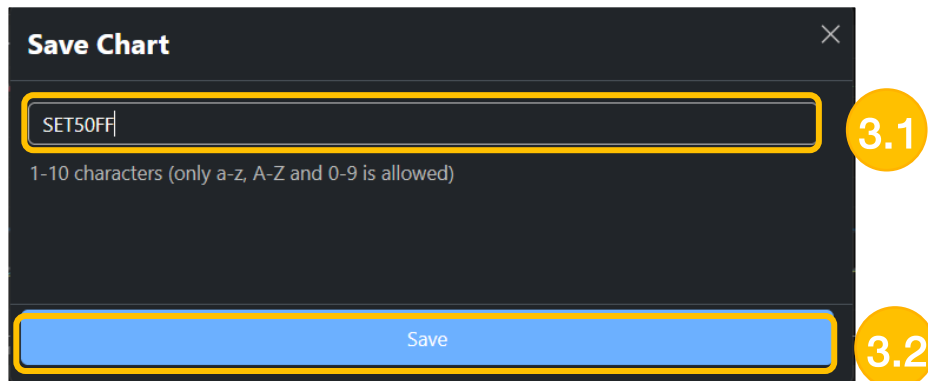

ข้อมูลอ้างอิง: <https://www.settrade.com/th/services-and-tools/trading-program/add-on/technical-chart/howto>