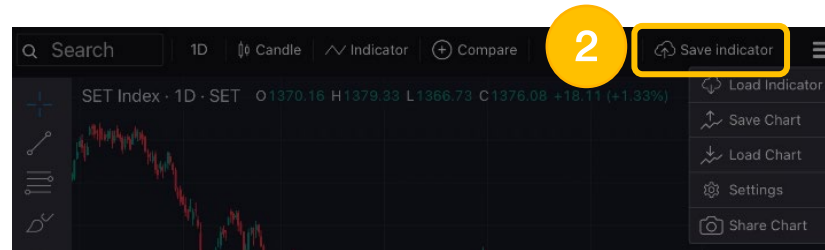

ข้อมูลอ้างอิง: https://media.settrade.com/settrade/Documents/2023/Jul/Manual_Streaming-mobile-20230721.pdf

ขั้นตอนการใช้งานบน Mobile ของเมนู “Load Chart”

1. กด “My Menu”

2. กด “Technical Chart”

3. กด “Chart”

จากนั้น กด “Load Chart”

4. กดเลือก Chart ที่ต้องการโหลด

OS รองรับการใช้งานสำหรับ iPhone: iOS 13.4 ขึ้นไป และ Android: OS 6 ขึ้นไป

ข้อมูลอ้างอิง: https://media.settrade.com/settrade/Documents/2023/Jul/Manual_Streaming-mobile-20230721.pdf

ขั้นตอนการใช้งานบน iPad

ขั้นตอนการใช้งานบน iPad ของเมนู “Save Indicator”

1. กด “STT Technical Chart”

2. กด “Save Indicator”

3. ตั้งชื่อ Indicator และ กด “Save”

Save Indicator 3.1
Daoltest32
1-10 characters (only a-z, A-Z and 0-9 is allowed)
3.2
Save