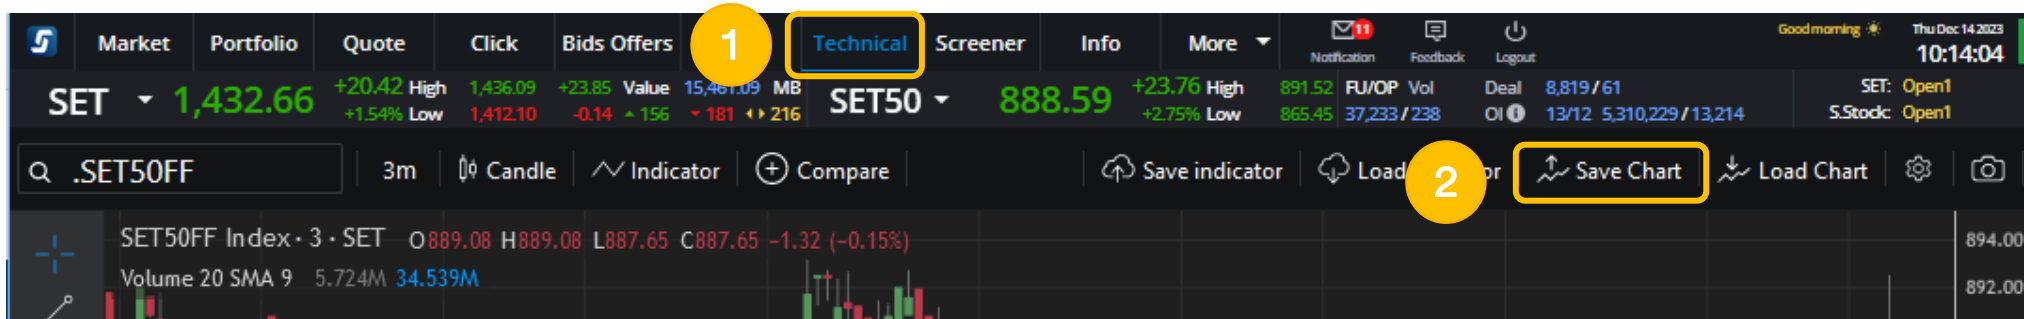

Load Indicator

ใช้นำกลุ่มของ Indicator ที่ตั้งค่าไว้ขึ้นมาใช้งาน

ขั้นตอนการใช้งานบนคอมพิวเตอร์ (PC)

- 1. กด “Technical”
- 2. กด “Save Indicator”

- 3. ตั้งชื่อ Indicator และกด “Save”

ข้อมูลอ้างอิง: <https://www.settrade.com/th/services-and-tools/trading-program/add-on/technical-chart/howto>

ขั้นตอนการใช้งานบน PC ของเมนู “Load Indicator”

1. กด “Technical”

2. กด “Load Indicator”

3. กดเลือก Indicator ที่ต้องการโหลด

ข้อมูลอ้างอิง: <https://www.settrade.com/th/services-and-tools/trading-program/add-on/technical-chart/howto>

ขั้นตอนการใช้งานบน PC ของเมนู “Save Chart”

1. กด “Technical”
2. กด “Save Chart”

3. ตั้งชื่อ Chart และกด “Save”

ข้อมูลอ้างอิง: <https://www.settrade.com/th/services-and-tools/trading-program/add-on/technical-chart/howto>