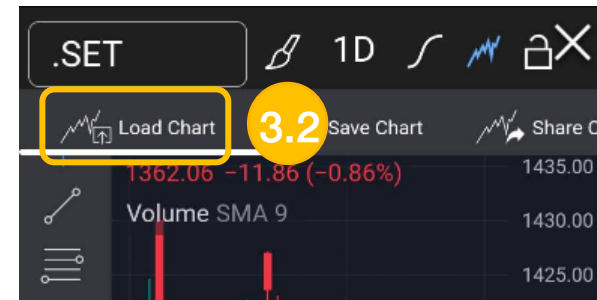

1. กด “My Menu”

2. กด “Technical Chart”

3. กด “Indicator”

จากนั้น กด “Load Indicator”

4. กดเลือก Indicator ที่ต้องการโหลด

OS รองรับการใช้งานสำหรับ iPhone: iOS 13.4 ขึ้นไป และ Android: OS 6 ขึ้นไป

ข้อมูลอ้างอิง: https://media.settrade.com/settrade/Documents/2023/Jul/Manual_Streaming-mobile-20230721.pdf

ขั้นตอนการใช้งานบน Mobile ของเมนู “Save Chart”

1. กด “My Menu”

2. กด “Technical Chart”

3. กด “Chart”

จากนั้น กด “Save Chart”

4. ตั้งชื่อ Chart

และ กด “Save”

OS รองรับการใช้งานสำหรับ iPhone: iOS 13.4 ขึ้นไป และ Android: OS 6 ขึ้นไป

ข้อมูลอ้างอิง: https://media.settrade.com/settrade/Documents/2023/Jul/Manual_Streaming-mobile-20230721.pdf

ขั้นตอนการใช้งานบน Mobile ของเมนู “Load Chart”

1. กด “My Menu”

2. กด “Technical Chart”

3. กด “Chart”

จากนั้น กด “Load Chart”

4. กดเลือก Chart ที่ต้องการโหลด

OS รองรับการใช้งานสำหรับ iPhone: iOS 13.4 ขึ้นไป และ Android: OS 6 ขึ้นไป

ข้อมูลอ้างอิง: https://media.settrade.com/settrade/Documents/2023/Jul/Manual_Streaming-mobile-20230721.pdf