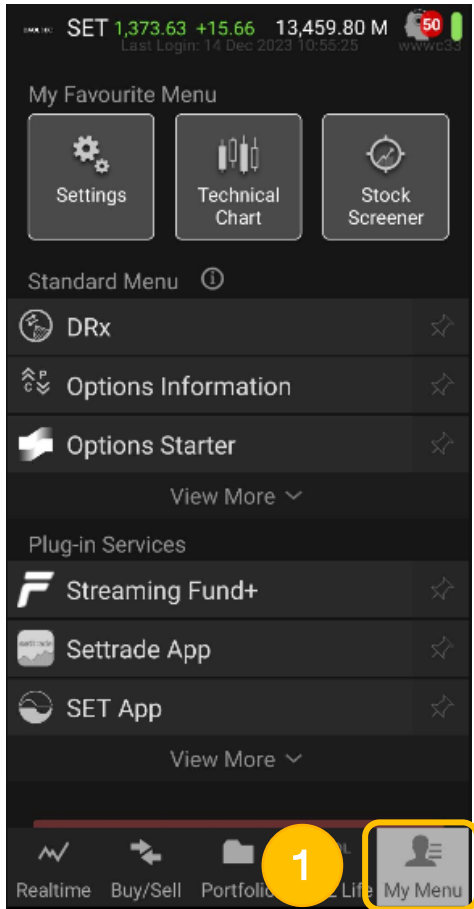

และ กด “Save”

OS รองรับการใช้งานสำหรับ iPhone: iOS 13.4 ขึ้นไป และ Android: OS 6 ขึ้นไป

ข้อมูลอ้างอิง: https://media.settrade.com/settrade/Documents/2023/Jul/Manual_Streaming-mobile-20230721.pdf

ขั้นตอนการใช้งานบน Mobile ของเมนู “Load Indicator”

1. กด “My Menu”

2. กด “Technical Chart”

3. กด “Indicator”

จากนั้น กด “Load Indicator”

4. กดเลือก Indicator ที่ต้องการโหลด

OS รองรับการใช้งานสำหรับ iPhone: iOS 13.4 ขึ้นไป และ Android: OS 6 ขึ้นไป

ข้อมูลอ้างอิง: https://media.settrade.com/settrade/Documents/2023/Jul/Manual_Streaming-mobile-20230721.pdf

ขั้นตอนการใช้งานบน Mobile ของเมนู “Save Chart”

1. กด “My Menu”

2. กด “Technical Chart”

3. กด “Chart”

จากนั้น กด “Save Chart”

4. ตั้งชื่อ Chart

และ กด “Save”

OS รองรับการใช้งานสำหรับ iPhone: iOS 13.4 ขึ้นไป และ Android: OS 6 ขึ้นไป

ข้อมูลอ้างอิง: https://media.settrade.com/settrade/Documents/2023/Jul/Manual_Streaming-mobile-20230721.pdf

ขั้นตอนการใช้งานบน Mobile ของเมนู “Load Chart”

1. กด “My Menu”

2. กด “Technical Chart”

3. กด “Chart”