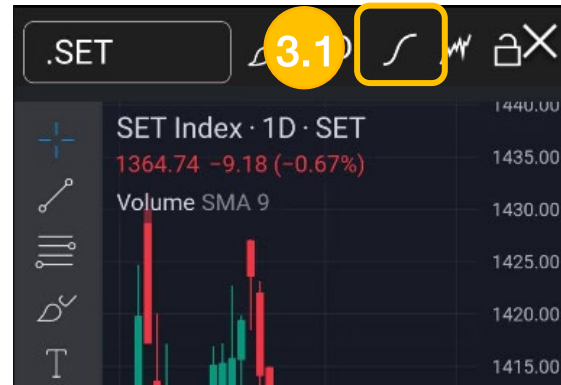

ขั้นตอนการใช้งานบนโทรศัพท์มือถือ (iPhone/Android)

ขั้นตอนการใช้งานบน Mobile ของเมนู “Save Indicator”

1. กด “My Menu”

2. กด “Technical Chart”

3. กด “Indicator”

จากนั้น กด “Save Indicator”

4. ตั้งชื่อ Indicator

และ กด “Save”

OS รองรับการใช้งานสำหรับ iPhone: iOS 13.4 ขึ้นไป และ Android: OS 6 ขึ้นไป

ข้อมูลอ้างอิง: https://media.settrade.com/settrade/Documents/2023/Jul/Manual_Streaming-mobile-20230721.pdf

ขั้นตอนการใช้งานบน Mobile ของเมนู “Load Indicator”

1. กด “My Menu”

2. กด “Technical Chart”

3. กด “Indicator”

จากนั้น กด “Load Indicator”

4. กดเลือก Indicator ที่ต้องการโหลด

OS รองรับการใช้งานสำหรับ iPhone: iOS 13.4 ขึ้นไป และ Android: OS 6 ขึ้นไป

ข้อมูลอ้างอิง: https://media.settrade.com/settrade/Documents/2023/Jul/Manual_Streaming-mobile-20230721.pdf

ขั้นตอนการใช้งานบน Mobile ของเมนู “Save Chart”

1. กด “My Menu”

2. กด “Technical Chart”

3. กด “Chart”

จากนั้น กด “Save Chart”

4. ตั้งชื่อ Chart

และ กด “Save”

OS รองรับการใช้งานสำหรับ iPhone: iOS 13.4 ขึ้นไป และ Android: OS 6 ขึ้นไป