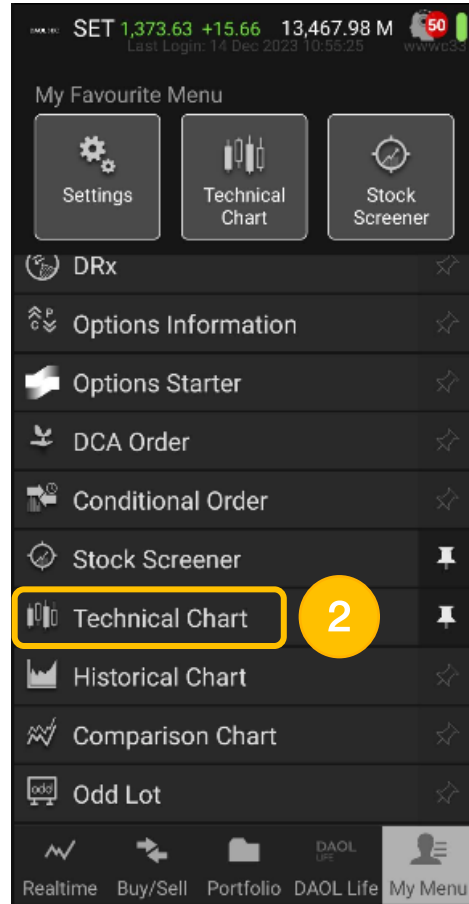

1. กด “My Menu”

2. กด “Technical Chart”

3. กด “Indicator”

จากนั้น กด “Load Indicator”

4. กดเลือก Indicator ที่ต้องการโหลด

OS รองรับการใช้งานสำหรับ iPhone: iOS 13.4 ขึ้นไป และ Android: OS 6 ขึ้นไป

ข้อมูลอ้างอิง: https://media.settrade.com/settrade/Documents/2023/Jul/Manual_Streaming-mobile-20230721.pdf

ขั้นตอนการใช้งานบน Mobile ของเมนู “Save Chart”

1. กด “My Menu”

2. กด “Technical Chart”

3. กด “Chart”

จากนั้น กด “Save Chart”

4. ตั้งชื่อ Chart

และ กด “Save”

OS รองรับการใช้งานสำหรับ iPhone: iOS 13.4 ขึ้นไป และ Android: OS 6 ขึ้นไป

ข้อมูลอ้างอิง: https://media.settrade.com/settrade/Documents/2023/Jul/Manual_Streaming-mobile-20230721.pdf

ขั้นตอนการใช้งานบน Mobile ของเมนู “Load Chart”

1. กด “My Menu”

2. กด “Technical Chart”

3. กด “Chart”

จากนั้น กด “Load Chart”

4. กดเลือก Chart ที่ต้องการโหลด

OS รองรับการใช้งานสำหรับ iPhone: iOS 13.4 ขึ้นไป และ Android: OS 6 ขึ้นไป

ข้อมูลอ้างอิง: https://media.settrade.com/settrade/Documents/2023/Jul/Manual_Streaming-mobile-20230721.pdf