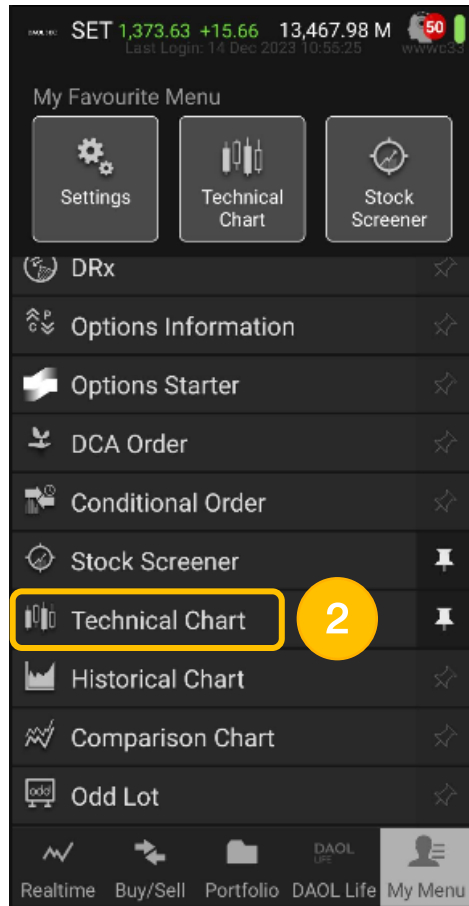

ขั้นตอนการใช้งานบนโทรศัพท์มือถือ (iPhone/Android)

ขั้นตอนการใช้งานบน Mobile ของเมนู “Save Indicator”

1. กด “My Menu”

2. กด “Technical Chart”

3. กด “Indicator”

จากนั้น กด “Save Indicator”

4. ตั้งชื่อ Indicator

และ กด “Save”

OS รองรับการใช้งานสำหรับ iPhone: iOS 13.4 ขึ้นไป และ Android: OS 6 ขึ้นไป

ข้อมูลอ้างอิง: https://media.settrade.com/settrade/Documents/2023/Jul/Manual_Streaming-mobile-20230721.pdf

ขั้นตอนการใช้งานบน Mobile ของเมนู “Load Indicator”

1. กด “My Menu”

2. กด “Technical Chart”

3. กด “Indicator”

จากนั้น กด “Load Indicator”

4. กดเลือก Indicator ที่ต้องการโหลด

OS รองรับการใช้งานสำหรับ iPhone: iOS 13.4 ขึ้นไป และ Android: OS 6 ขึ้นไป

ข้อมูลอ้างอิง: https://media.settrade.com/settrade/Documents/2023/Jul/Manual_Streaming-mobile-20230721.pdf

ขั้นตอนการใช้งานบน Mobile ของเมนู “Save Chart”

1. กด “My Menu”

2. กด “Technical Chart”

3. กด “Chart”

จากนั้น กด “Save Chart”

4. ตั้งชื่อ Chart

และ กด “Save”

OS รองรับการใช้งานสำหรับ iPhone: iOS 13.4 ขึ้นไป และ Android: OS 6 ขึ้นไป