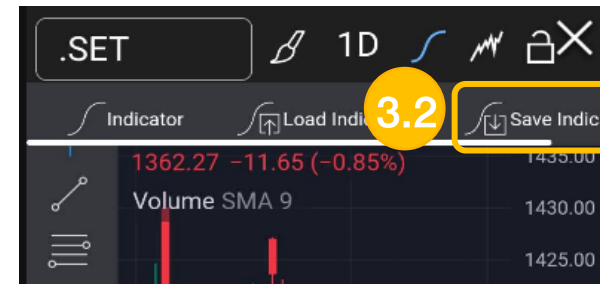

ขั้นตอนการใช้งานบน PC ของเมนู “Load Chart”

1. กด “Technical”
2. กด “Load Chart”

3. กดเลือก Chart ที่ต้องการโหลด

ข้อมูลอ้างอิง: <https://www.settrade.com/th/services-and-tools/trading-program/add-on/technical-chart/howto>

ขั้นตอนการใช้งานบนโทรศัพท์มือถือ (iPhone/Android)

ขั้นตอนการใช้งานบน Mobile ของเมนู “Save Indicator”

1. กด “My Menu”

2. กด “Technical Chart”

3. กด “Indicator”

จากนั้น กด “Save Indicator”

4. ตั้งชื่อ Indicator

และ กด “Save”

OS รองรับการใช้งานสำหรับ iPhone: iOS 13.4 ขึ้นไป และ Android: OS 6 ขึ้นไป

ข้อมูลอ้างอิง: https://media.settrade.com/settrade/Documents/2023/Jul/Manual_Streaming-mobile-20230721.pdf

ขั้นตอนการใช้งานบน Mobile ของเมนู “Load Indicator”

1. กด “My Menu”

2. กด “Technical Chart”

3. กด “Indicator”

จากนั้น กด “Load Indicator”

4. กดเลือก Indicator ที่ต้องการโหลด

OS รองรับการใช้งานสำหรับ iPhone: iOS 13.4 ขึ้นไป และ Android: OS 6 ขึ้นไป

ข้อมูลอ้างอิง: https://media.settrade.com/settrade/Documents/2023/Jul/Manual_Streaming-mobile-20230721.pdf