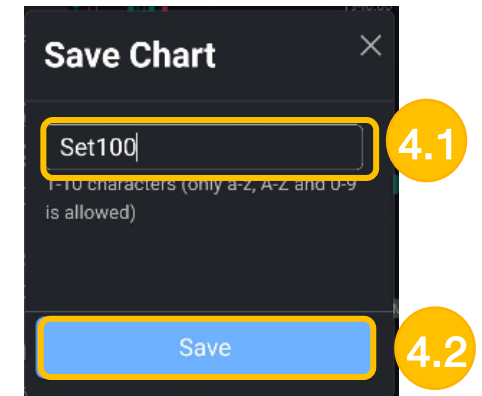

1. กด “My Menu”

2. กด “Technical Chart”

3. กด “Indicator”

จากนั้น กด “Load Indicator”

4. กดเลือก Indicator ที่ต้องการโหลด

OS รองรับการใช้งานสำหรับ iPhone: iOS 13.4 ขึ้นไป และ Android: OS 6 ขึ้นไป

ข้อมูลอ้างอิง: https://media.settrade.com/settrade/Documents/2023/Jul/Manual_Streaming-mobile-20230721.pdf

ขั้นตอนการใช้งานบน Mobile ของเมนู “Save Chart”

1. กด “My Menu”

2. กด “Technical Chart”

3. กด “Chart”

จากนั้น กด “Save Chart”

4. ตั้งชื่อ Chart

และ กด “Save”

OS รองรับการใช้งานสำหรับ iPhone: iOS 13.4 ขึ้นไป และ Android: OS 6 ขึ้นไป

ข้อมูลอ้างอิง: https://media.settrade.com/settrade/Documents/2023/Jul/Manual_Streaming-mobile-20230721.pdf

ขั้นตอนการใช้งานบน Mobile ของเมนู “Load Chart”

1. กด “My Menu”

2. กด “Technical Chart”

3. กด “Chart”